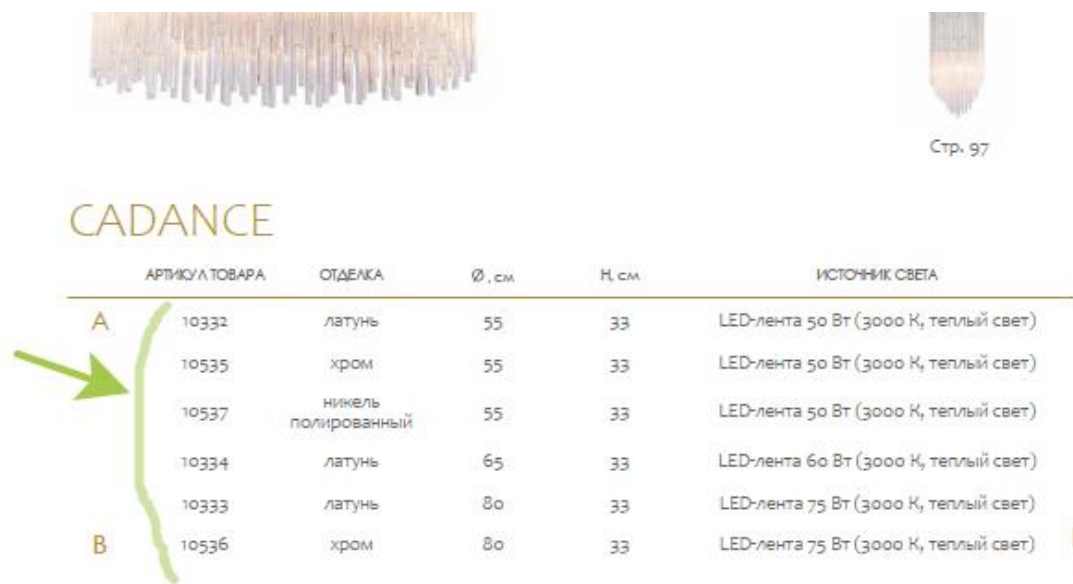

3. Артикулы товаров в таблицах кликабельны и тоже открывают страницы соответствующих товаров на сайте Cloyd: